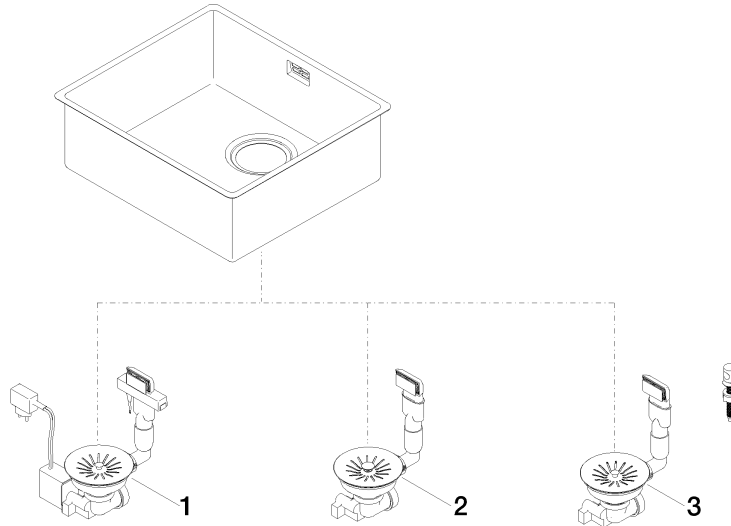

Einzelbecken - Edelstahl

38 450 003

Ersatzteilstückliste

Nr.	Artikelnummer	Benennung	Verbaumenge	Lieferzeit
1	10 410 003-85	Ab- und Überlaufgarnitur elektrisch - Edelstahl	1	2
2	10 400 003-85	Ab- und Überlaufgarnitur handverschießbar - Edelstahl	1	2
3	10 405 003-85	Ab- und Überlaufgarnitur mit Zugknopf - Edelstahl	1	2