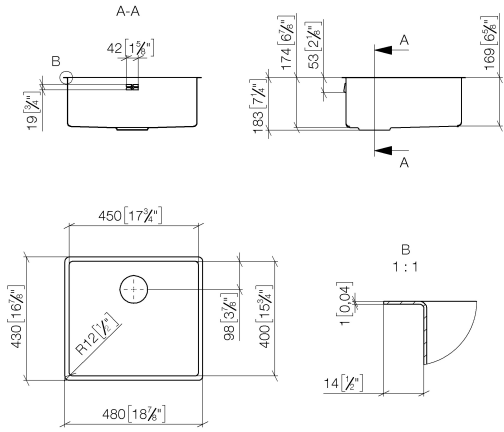

### Benötigtes Zubehör

**Ab- und Überlaufgarnitur mit Zugknopf - Edelstahl** 10 405 003-85  
 • 3 1/2" Exzenterventil

**Einzelbecken - Edelstahl**

38 450 003

mm [inches]